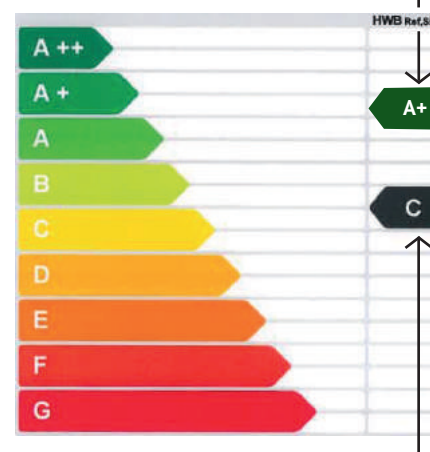

~ „Heizwärmebedarf des Energieausweises halbiert“ ~

Messwerte eines Einfamilienhauses in Litzelsdorf, welches 2020 in Holzständer-Bauweise errichtet wurde.

Stromverbrauch Komfort Carbon-Fußbodenheizung

Messzeitraum: 01.07.2020 bis 30.06.2021

Anzahl der Hausbewohner: 2

Grundfläche: 109,10 m²

		Kosten:
Gesamter Strombezug:	6.872 kWh	1.402 €
Haushaltsstrom:	2.500 kWh	510 €
Warmwasser, 100l/d, 50°C, E-Boiler:	1.700 kWh	347 €

Stromverbrauch Carbonheizung: 2.672 kWh 545 €

Gemessener Verbrauch pro Quadratmeter

Grundfläche im Jahr: 24,49 kWh/m²a

Verbrauch gemäß Energieausweis: 51,08 kWh/m²a

Anforderung an Referenz-Heizwärmebedarf

HWBref: 51,08 kWh/m²a

Effizienzklassen-Abbildung des Energieausweises

Aussage des Bewohners:

„So angenehm warm war es unser ganzes Leben noch nie“